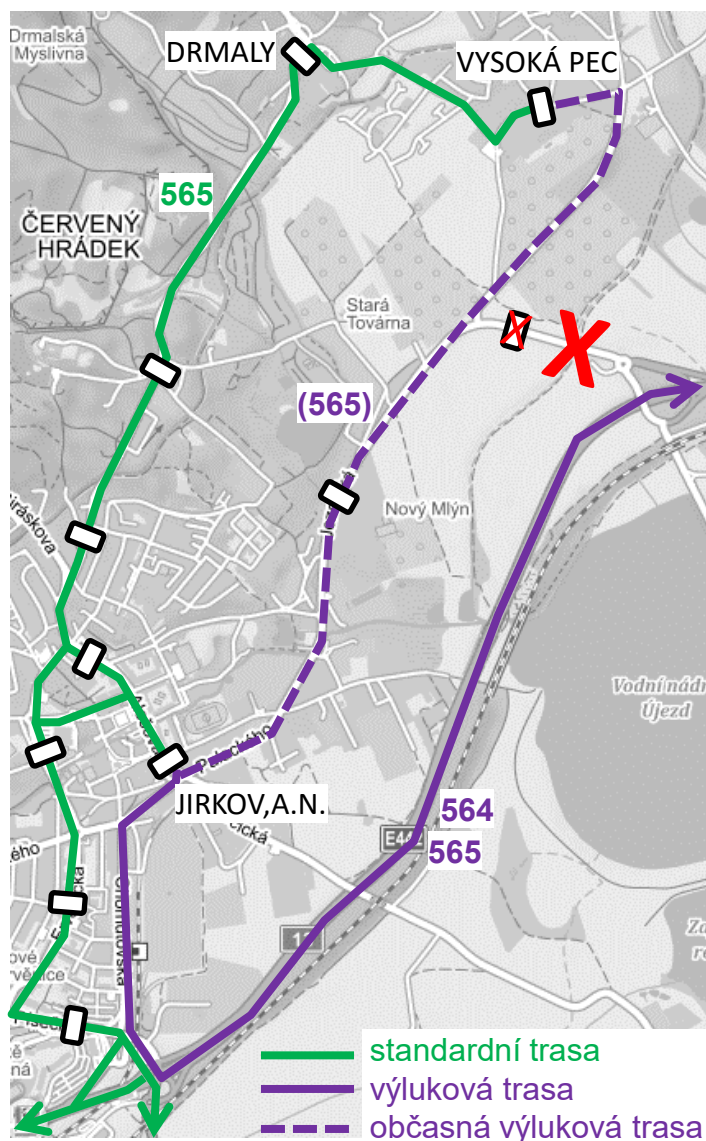

POZOR, VÝLUKA!

DOPRAVA
ÚSTECKÉHO
KRAJE

Informace o mimořádných změnách na linkách DÚK

S PLATNOSTÍ OD:

26. 6. 2023

DO:

15. 12. 2023

Vysoká Pec – uzavírka mostu

JSOU DOTČENY LINKY:

564, 565

NÁHRADNÍ OPATŘENÍ:

Z důvodu úplné uzavírky mostu u Vysoké Pece dochází od 26. 6. 2023 do 15. 12. 2023 k výluce autobusových linek 564 a 565.

564 – spoje jedoucí směr Komořany jsou v úseku Jirkov, aut.nádr. – Komořany vedeny obousměrně po objízdné trase. Zastávky Jirkov, školky a Vysoká Pec, rozc. nejsou obsluhované.

565 – spoje jedoucí směr Komořany jsou v úseku Jirkov, aut.nádr. – Komořany vedeny obousměrně po objízdné trase. Zastávky Jirkov, osada; Červený Hrádek; Drmaly; Vysoká Pec a Vysoká Pec, rozc. nejsou obsluhované.

Ve dnech školního vyučování jsou na lince zavedeny zvláštní spoje obsluhující zastávku Jirkov, školky. O víkendech jsou na lince zavedeny zvláštní spoje do Vysoké Pece.

Omlouváme se za dočasně ztížené podmínky cestování.

Datum aktualizace: 12. 6. 2023