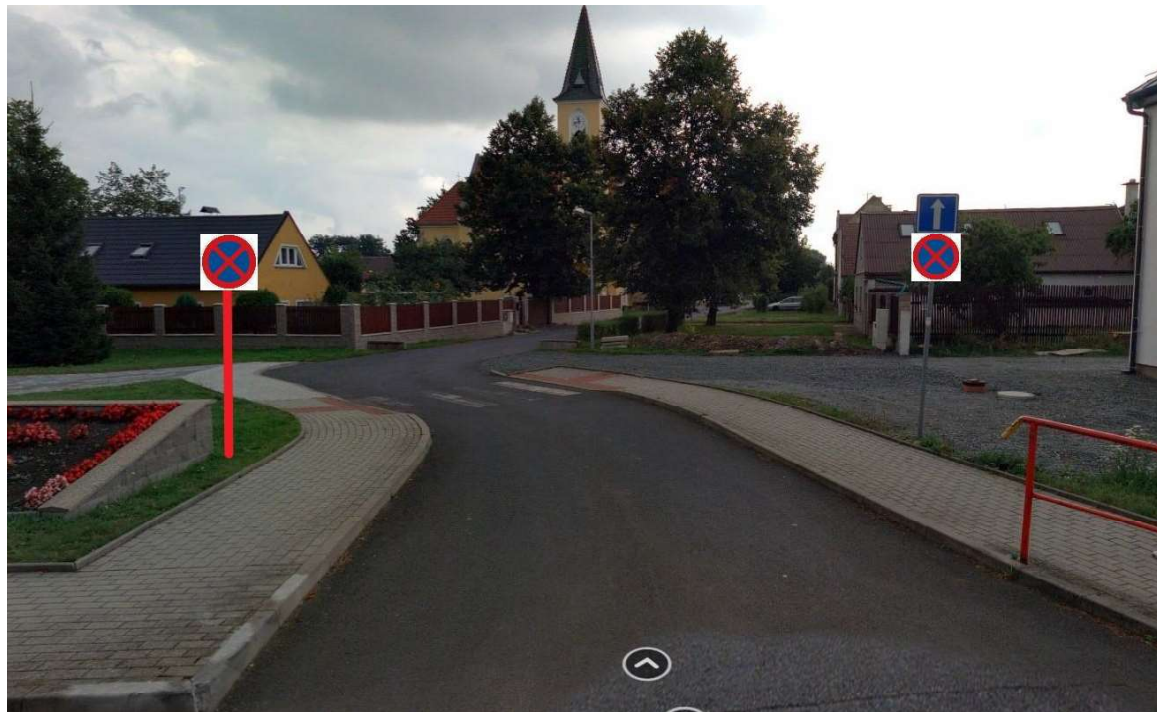

● 2x DZ č. B 28 (vlevo na novém sloupku, vpravo na stávajícím sloupku pod IP 4b)

● 2x DZ č. B 28 + E 8c (vlevo na budově OÚ, vpravo na lampě VO)

Ing. Vladislav Hrych

01.09.2023 11:59:12

Digitálně podepsal:
Ing. Vladislav Hrych
POLICIE ČESKÉ REPUBLIKY